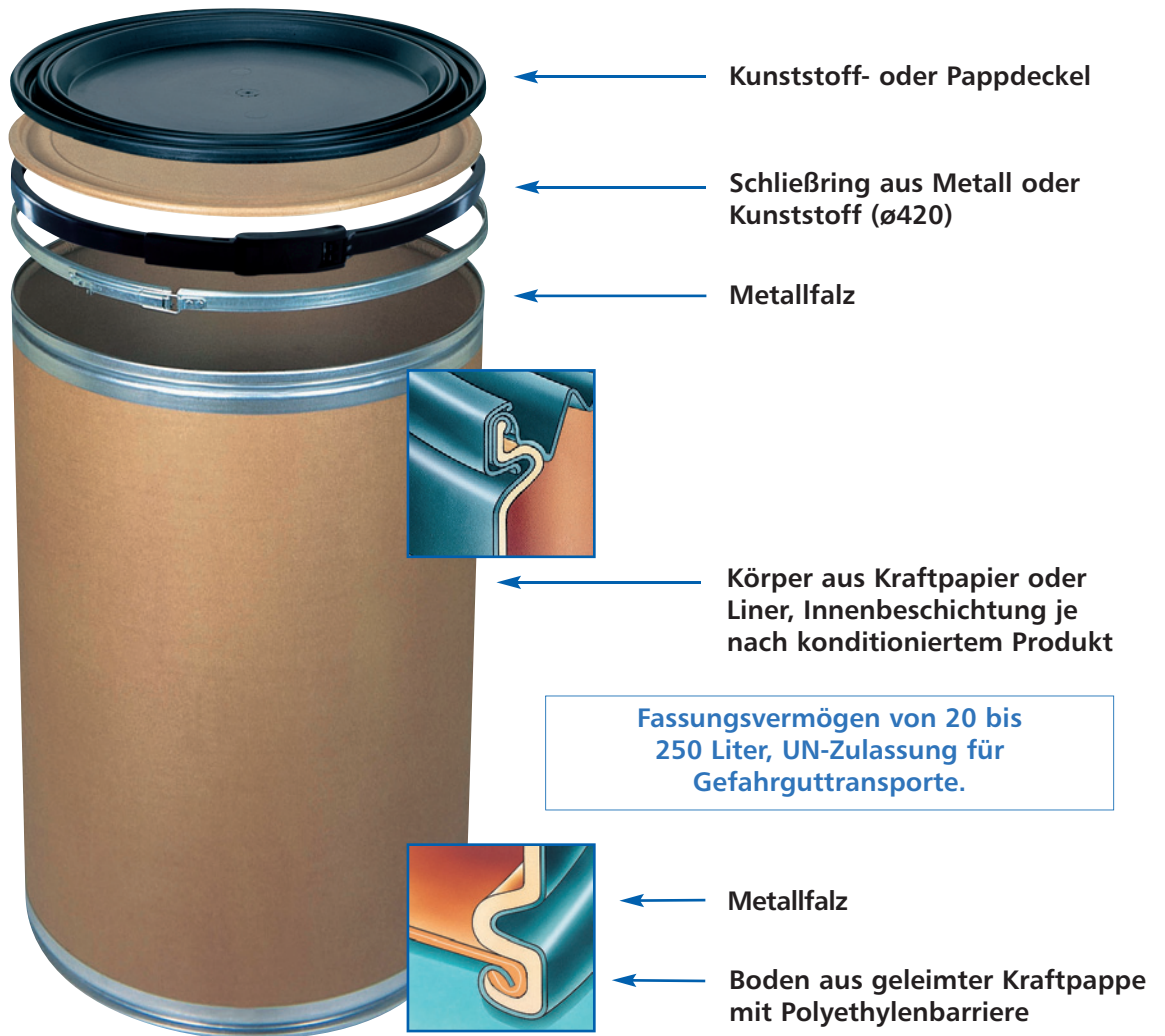

STANDARDTROMMEL

PALETTE GEFALZTE TROMMELN