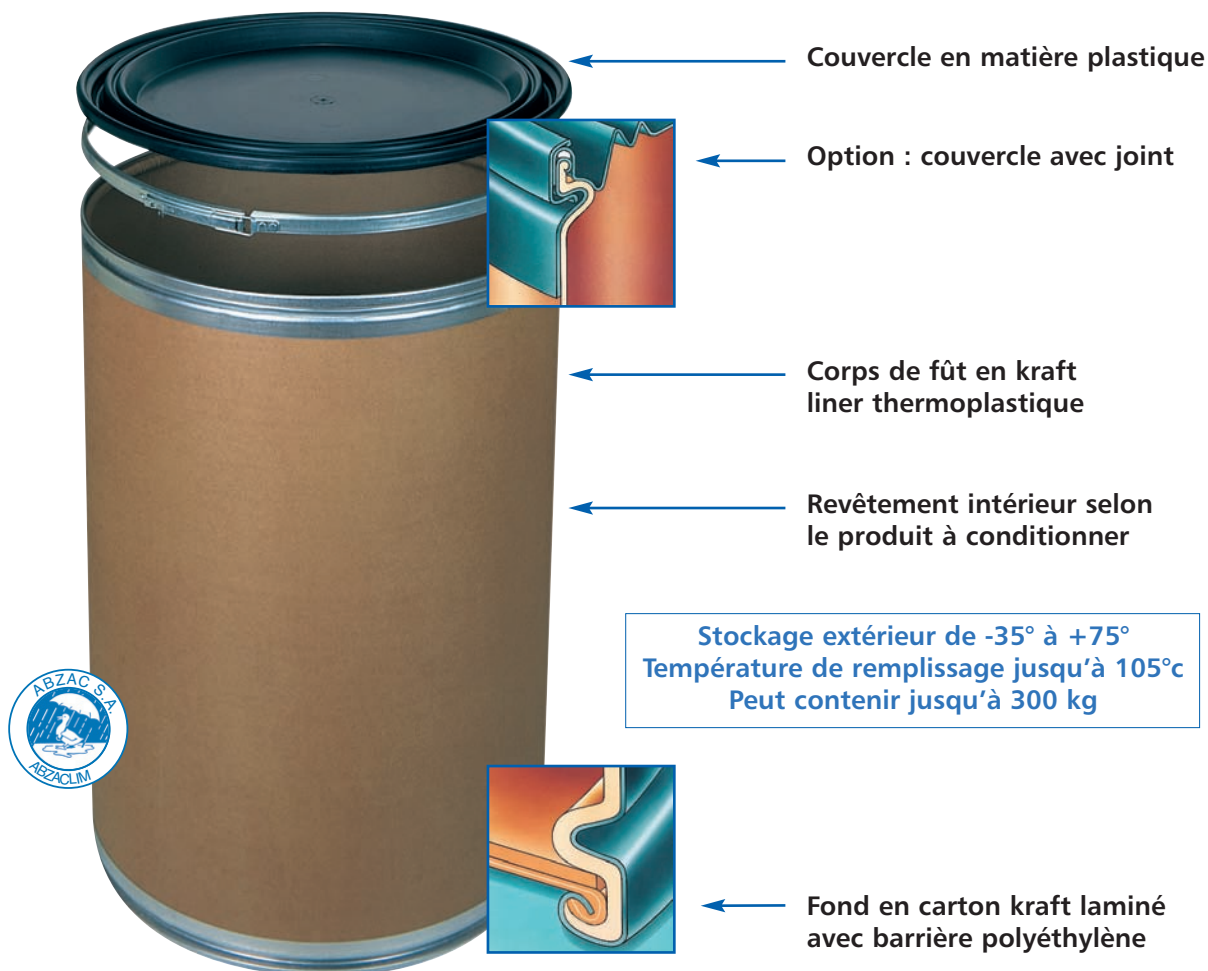

# Fût ABZACLIM

Pour stockage extérieur, résistant aux intempéries

GAMME FÛTS SERTIS

## Applications Fût ABZACLIM

Stockage en atmosphère humide (extérieur)  
Adapté au transport grande exportation en conditions difficiles (zone tropicale)  
Grande stabilité en poids et en dimensions

- Nitrocellulose
- Charbon actif
- Alumine
- Pesticides
- Poudres catalyseurs
- Polystyrène expansé
- Mastics/Silicones ...